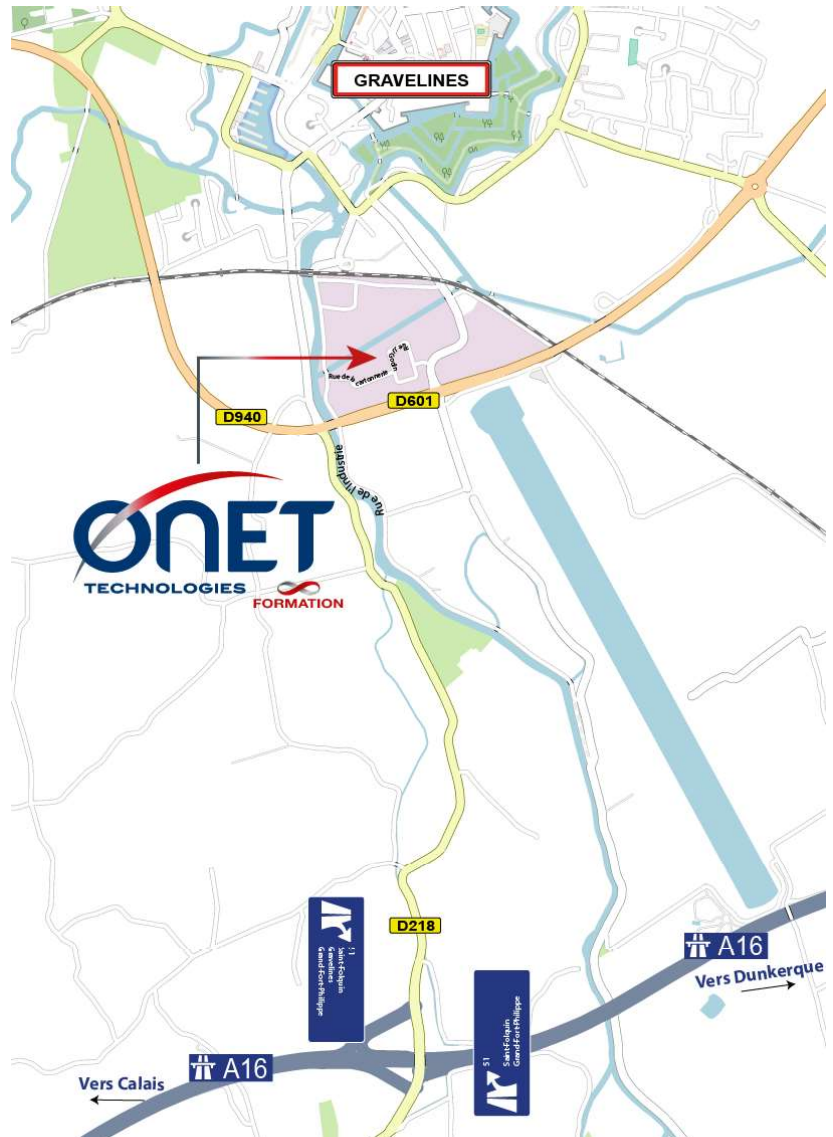

Cette formation de 0.50 jour(s) se déroulera du 28/05/2026 au 28/05/2026, selon le planning suivant :

Dates	Heure de début	Heure de fin	Adresse
28/05/2026	13:00	16:30	69 RUE JEAN BAPTISTE GODIN ZAC DU GUINDAL, 59820, GRAVELINES

Centre de Formation de Gravelines

69 rue Jean-Baptiste Godin
ZAC du Guindal
59820 GRAVELINES
☎ 03 28 24 55 45

Moyens d'accès

Par A16 depuis Dunkerque ou Calais

- Prendre la sortie n°51
- Suivre la direction Gravelines / Grand Fort (D218) jusqu'au feu.
- Au feu tourner à droite et immédiatement à gauche
- Au feu suivant ; longer le canal sur 100 mètres puis tourner à la 1^{ère} sur votre droite. (rue de la cartonnerie)
- Suivre la rue (virage à droite puis immédiatement à gauche) et tourner à gauche dans la rue Jean-Baptiste Godin

Restauration

- Le 116, 1 bd de l'Est, 59820 Gravelines
- Pizza city, 29 ter Place du Dr Calmette, 59820 Gravelines
- Baker Street, 7 place Charles Valentin, 59820 Gravelines
- Aux 4 coins du monde, 18 place du Dr Calmette, 59820 Gravelines
- Le miam, 75 Avenue Léon Jouhaux, 59820 Gravelines les huttes