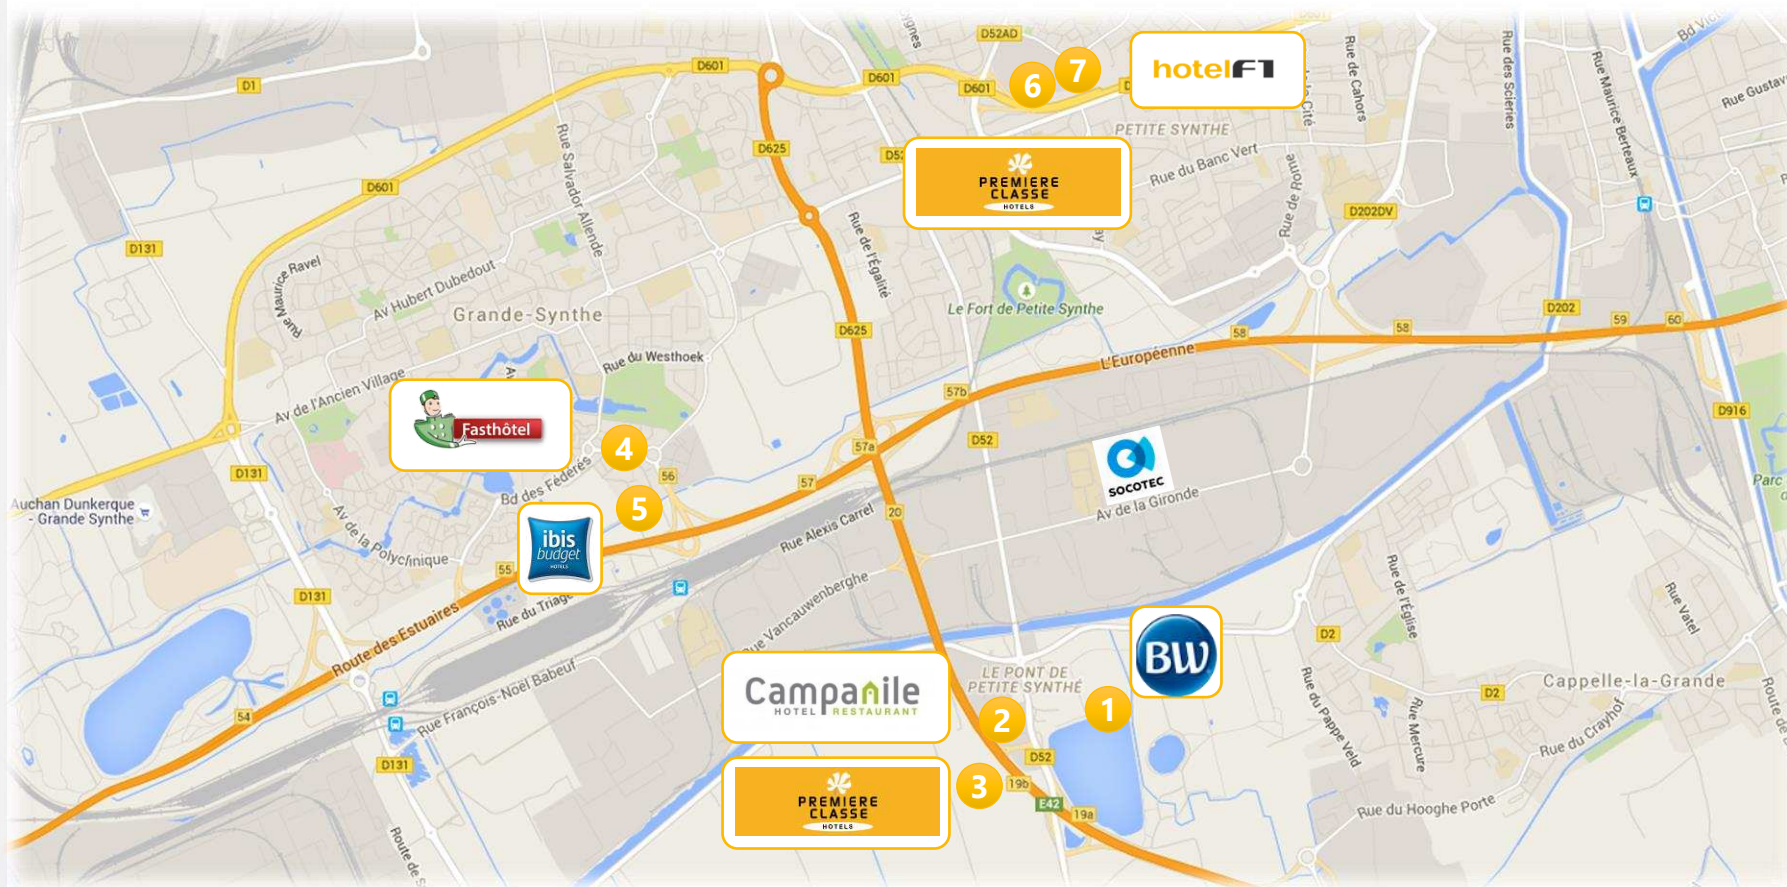

SOCOTEC FORMATION NUCLÉAIRE CENTRE DE DUNKERQUE : SE LOGER À MOINS DE 10 MINUTES

1. **1 Hôtel du Lac** (03 28 60 70 60)
   2 Bordure du Lac, 59380 Armbouts-Cappel
2. **2 Hôtel Campanile** (03 28 64 64 70)
   Bordure Du Lac, 59380 Armbouts-Cappel
3. **3 Hôtel Première Classe** (0 892 70 72 47)
   1 Rue du Lac, 59380 Armbouts-Cappel
4. **4 Fasthôtel Dunkerque** (03 28 21 17 76)
   3 Rue de la Porte de Lille, 59760 Grande-Synthe
5. **5 Ibis budget Grande Synthe** (0 892 68 31 63)
   Rue de la Porte de Lille, 59760 Grande-Synthe
6. **6 Hôtel Première Classe** (03 28 61 00 50)
   14-16 Rue Antoine Lavoisier, 59430 Saint-Pol-sur-Mer
7. **7 Hôtel F1 Saint Pol sur Mer** (0 891 70 52 40)
   4 rue François Arago, 59430 ST POL S/mer