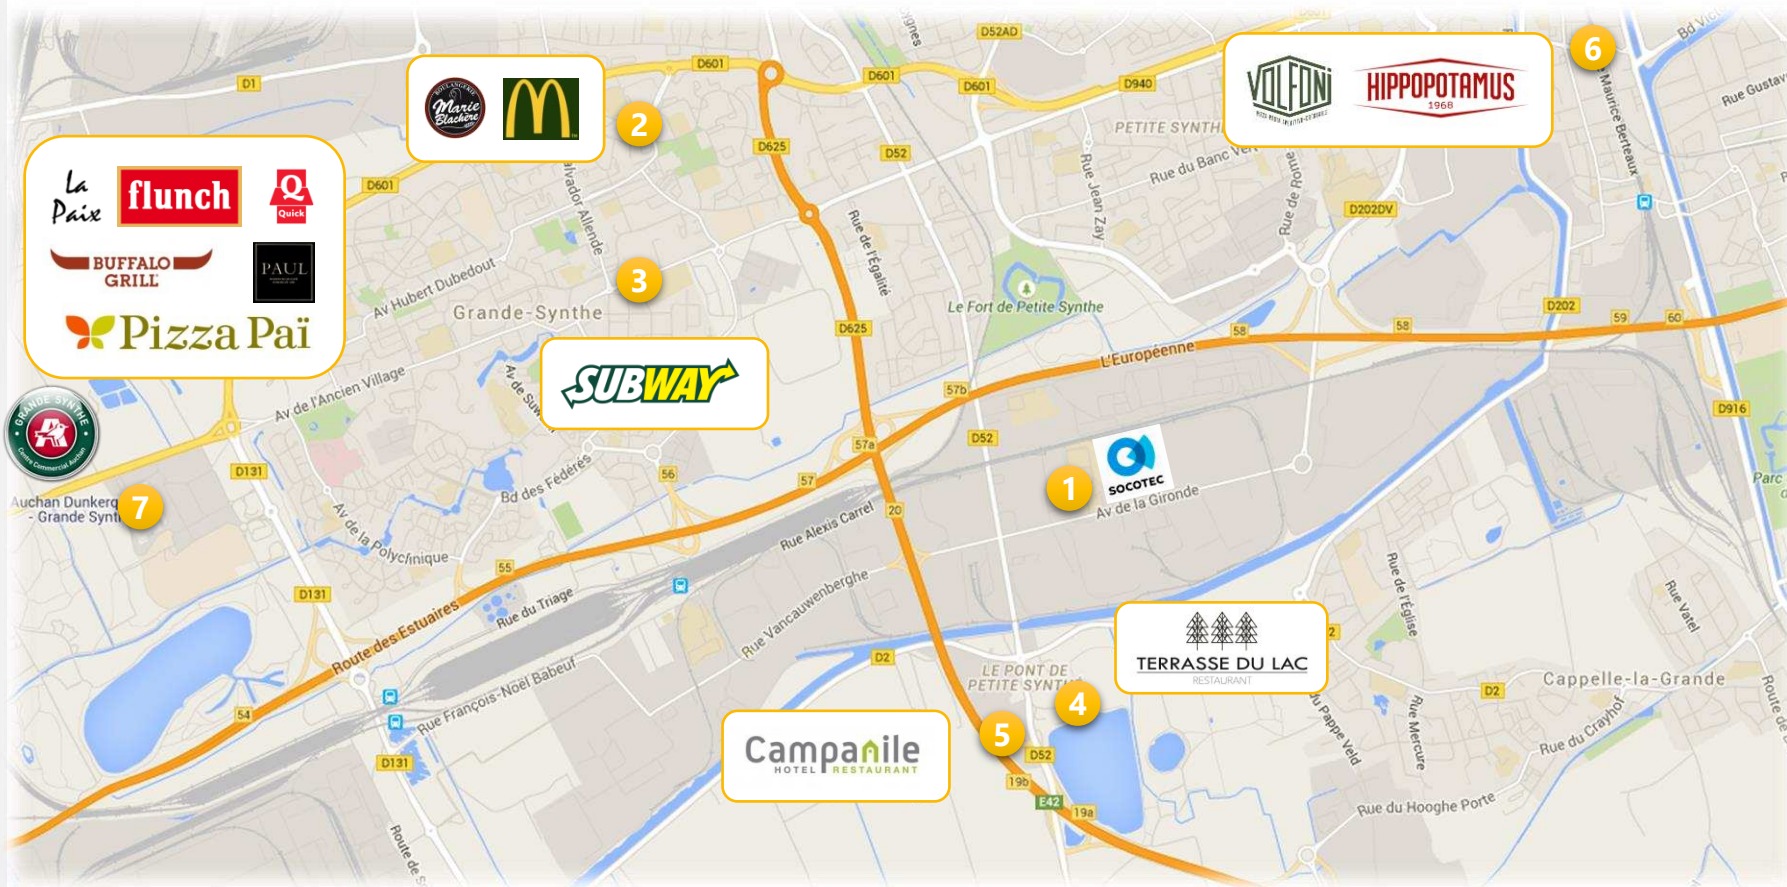

## Agences de location de voitures à proximité de la gare de Dunkerque

	3 Avenue Guynemer, Dunkerque	03 28 51 27 97
	8 Avenue Guynemer, Dunkerque	03 28 59 25 13
	Chaussée des Darses, Dunkerque	03 28 66 30 00
	Face à la Gare SnCF, Dunkerque	03 28 66 67 95

# DK'BUS

18

DESTINATION GRANDE-SYNTHE  
PUYTHOUCK Arrêt AFPA

# SOCOTEC FORMATION NUCLÉAIRE CENTRE DE DUNKERQUE : SE RESTAURER À MOINS DE 10 MINUTES

- 1 Restaurant Les 4 saisons**  
493 Av. de la Gironde, 59640 Dunkerque  
06 27 91 45 71
- 2 Marie Blachère – Mc Donald's**  
Allée Gabriel Fauré, 59430 Saint-Pol-sur-Mer
- 3 Subway**  
71 Avenue de Petite-Synthe, 59760 Grande-Synthe
- 4 Restaurant de l'Hôtel du Lac**  
2 Bordure du Lac, 59380 Armbouts-Cappel  
03 28 60 70 60
- 5 Restaurant de l'Hôtel Campanile**  
Bordure Du Lac, 59380 Armbouts-Cappel  
03 28 64 64 70
- VOLFONI**  
4 Rte de Bergues, 59210 Coudekerque-Branche  
03 74 06 07 14
- 6 HIPPOPOTAMUS Steakhouse**  
Rte de Bergues, 59210 Coudekerque-Branche  
03 74 88 00 38
- 7 Centre Commercial Auchan Grande-Synthe**  
40 Rue de l'Ancienne Rn 40, 59760 Grande-Synthe