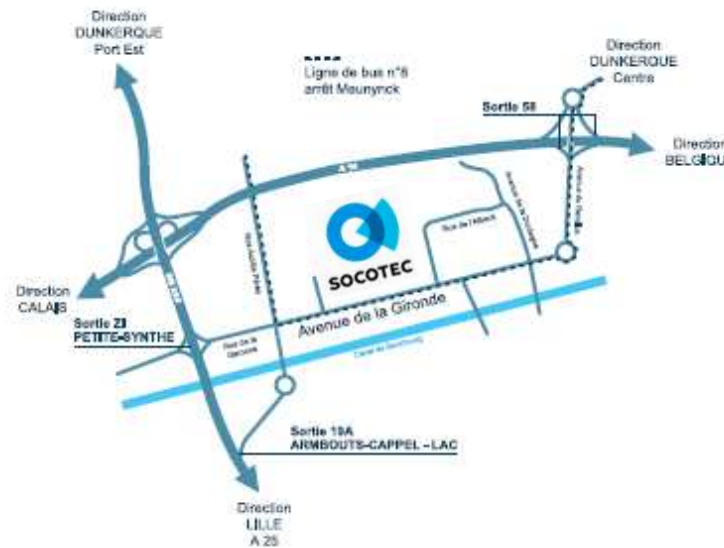

Système DMS (degrés, minutes, secondes)

Latitude : N 51° 0' 26.201"
Longitude : E 2° 20' 24.454"

DK'BUS

18

DESTINATION GRANDE-SYNTHE
PUYTHOUCK Arrêt AFPA