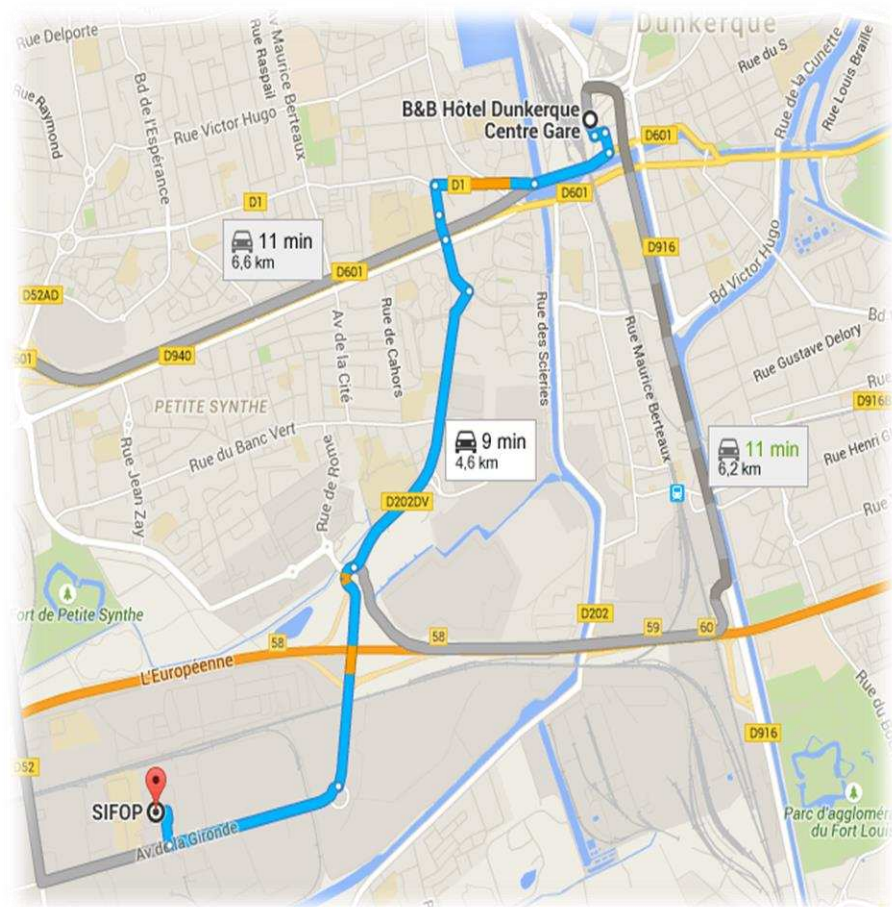

SOCOTEC FORMATION NUCLÉAIRE CENTRE DE DUNKERQUE : DEPUIS LA GARE DE DUNKERQUE

Agences de location de voitures à proximité de la gare de Dunkerque

	3 Avenue Guynemer, Dunkerque	03 28 51 27 97
	8 Avenue Guynemer, Dunkerque	03 28 59 25 13
	Chaussée des Darses, Dunkerque	03 28 66 30 00
	Face à la Gare SnCF, Dunkerque	03 28 66 67 95

Adresse complète :

493 Avenue de la Gironde
ZI de Petite Synthe
CS 20070
59 944 Dunkerque CEDEX 2

Téléphone : 03 28 22 70 70

formation.nucleaire@socotec.com

Coordonnées GPS

Latitude : 51.007048
Longitude : 2.340635